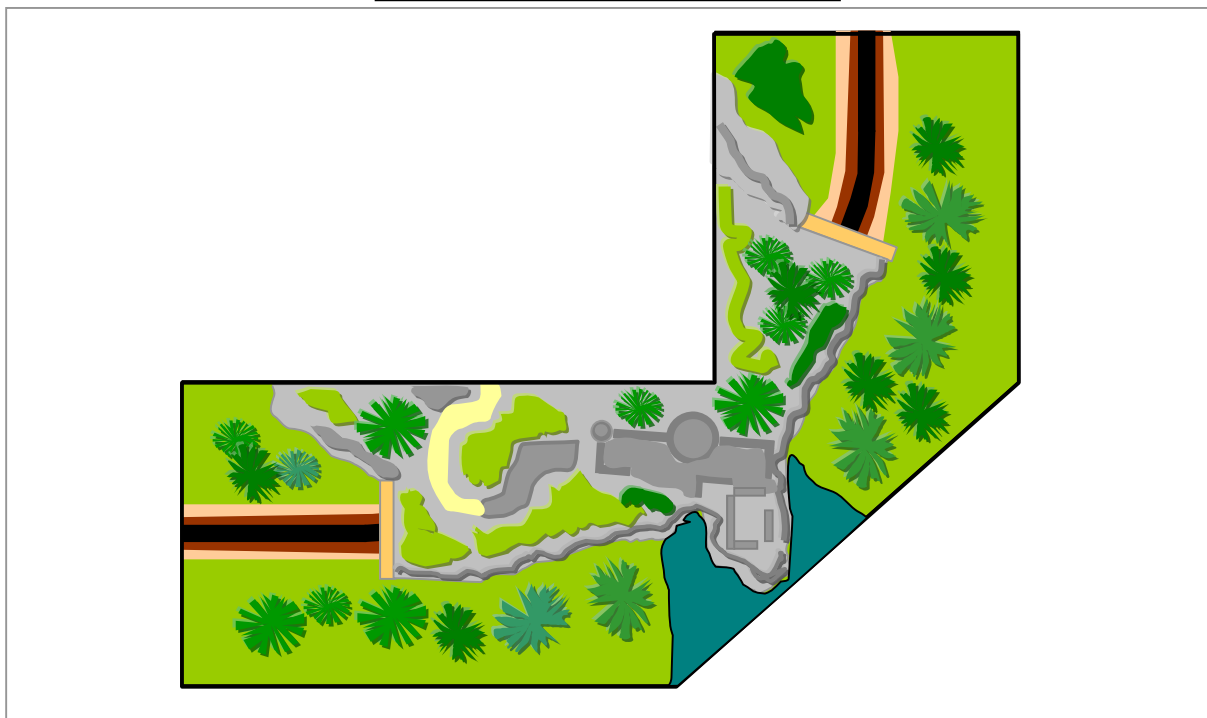

Fiche Module n° 72-015

72

Le Mans

Le module junior

Connectez-vous avec nous !

Nom du module :
Le château du comte de souday
(40 cm x 110 cm - Angle 90°)

Auteur :
Stéphane Vlieghe (49 ans)

Association :
Le Club des Modélistes Ferroviaire du Maine